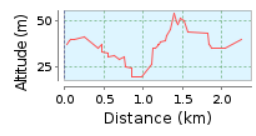

# Skandis GP

Service

Service

Start  
Finish

2.26 km (rundtur)

Total stigning: 31 m, Total fallhöjd: 31 m

Altitude range 35 m (Altitude från: 19 m till 54 m)